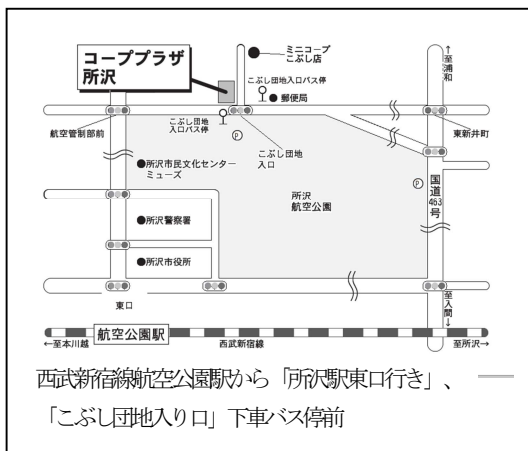

コーププラザ所沢ご利用案内

コーププラザは、ちょっとした集まりから、講演会なども行える会議室(定員20名～90名規模)、体操などが行える多目的ルーム、調理実習のできるクッキングルーム、託児室などを備えたコープみらいの地域の施設です。

地域の皆さまもなただでもご利用いただけます。
 お気軽にお問い合わせください。

所在地 所沢市若松町826-7
 開館時間 10時～16時(日祝休館)
 電話 04-2992-2595
 FAX 04-2997-4830